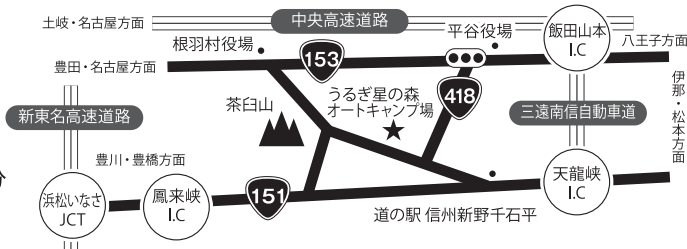

## 会場へのアクセス

新東名高速道路 浜松いなさ北ICから三遠南信自動車道鳳来峡ICへ  
鳳来峡ICから国道151号飯田方面へ約1時間30分

中央高速自動車道 飯田山本ICから三遠南信自動車道天龍峡ICへ  
天龍峡ICから国道151号豊橋方面へ50分

東海環状自動車道 豊田勤八ICから国道153号飯田方面へ約1時間30分

名古屋ICから 猿投グリーンロード経由国道153号で約2時間

無料駐車場あり  
(P1・P2・路上駐車)